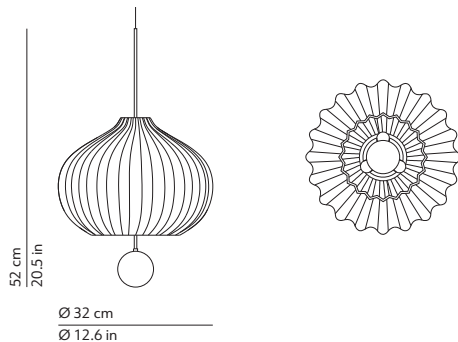

LILLI

CRISTINA CELESTINO / 2019

^{EN} Suspension lamp. Opal diffuser made of two layers of mouth blown glass. Satin brass structure.

^{IT} Lampada a sospensione. Diffusore in vetro opale incamiciato e soffiato. Struttura in ottone satinato.

This lamp must be disposed in conformity with the EU directive 2002/96/EC
Apparecchio di illuminazione da smaltire secondo la direttiva EU 2002/96/EC

CODES AND DIMENSIONS / CODICI E DIMENSIONI

K355365O

PACKAGING / IMBALLO

Diffuser
Volume: 0.049 m³ / 1.719 ft³
Gross weight: 4.00 kg / 8.80 lbs

Structure
Volume: 0.006 m³ / 0.212 ft³
Gross weight: 1.58 kg / 3.48 lbs

MATERIALS AND FINISHINGS / MATERIALI E FINITURE

DIFFUSER / DIFFUSORE

Light source / Sorgente luminosa
3 x 42W max - E14 (E12)

Dimmable / Dimmerabile
Yes

Suspension lamp
Lampada a sospensione

Canopy - diam. 4.9in h. 1.2in - white
fixed to the ceiling with not provided screws (2-4)
Rosone - diam. 12.5cm h. 3cm - bianco
fissato a soffitto con tasselli (2-4) non forniti