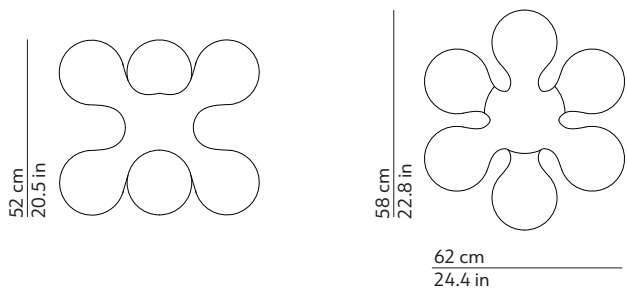

## TECHNICAL DRAWINGS

### Box 1

Dimensions L x W x H	65 x 59 x 52 cm / 25.6 x 23.2 x 20.5 in
Volume	0.199 m <sup>3</sup> / 7.042 ft <sup>3</sup>
Gross weight	8 kg / 17.60 lbs