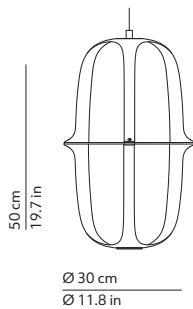

### CODES AND DIMENSIONS / CODICI E DIMENSIONI

509433N

### PACKAGING / IMBALLO

Volume: 0.072 m<sup>3</sup> / 2.531 ft<sup>3</sup>  
Gross weight: 5.5 kg / 12.1 lbs

Canopy - diam. 5.9in h. 1.8in - colour black RAL 9005  
fixed to the ceiling with not provided screws (2-4)  
Rosone - diam. 15cm h. 4.5cm - colore nero RAL 9005  
fissato a soffitto con tasselli (2-4) non forniti