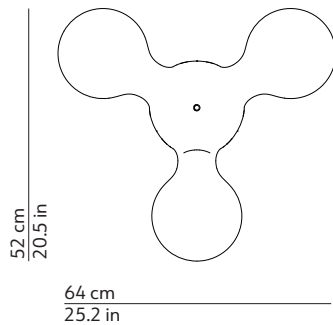

**CODES**

**220-240 V**  
011891BIEU white

**120 V**  
011891BIUS white

**TECHNICAL DATA**

Light source type E14 / E12 (120 V)  
Lamp power 3 x 40 W max  
Feeding 220-240 V / 120 V  
Dimmable Yes

**PRODUCT INFORMATION**

Installation Wall  
Net weight 2.98 kg / 6.56 lbs

**Diffuser**  
Colour White  
Finish Shiny  
Material Polyethylene

**Structure**  
Colour White  
Finish Shiny  
Material Metal

**TECHNICAL DRAWINGS**

**PACKAGING**

Box 1  
Dimensions L x W x H 59.5 x 54.5 x 30.5 cm / 23.4 x 21.5 x 12 in  
Volume 0.099 m<sup>3</sup> / 3.493 ft<sup>3</sup>  
Gross weight 5.20 kg / 11.44 lbs