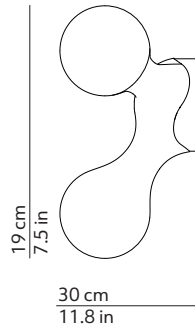

**CODES**

**220-240 V**  
011891BIEU white

**120 V**  
011891BIUS white

**TECHNICAL DATA**

Light source type E14 / E12 (120 V)  
Lamp power 3 x 40 W max  
Feeding 220-240 V / 120 V  
Dimmable Yes

**PRODUCT INFORMATION**

Installation Wall  
Net weight 2.98 kg / 6.56 lbs

**Diffuser**  
Colour White  
Finish Shiny  
Material Polyethylene

**Structure**  
Colour White  
Finish Shiny  
Material Metal

**TECHNICAL DRAWINGS**

**PACKAGING**

Box 1  
Dimensions L x W x H 59.5 x 54.5 x 30.5 cm / 23.4 x 21.5 x 12 in  
Volume 0.099 m<sup>3</sup> / 3.493 ft<sup>3</sup>  
Gross weight 5.20 kg / 11.44 lbs