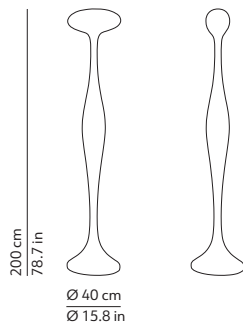

E.T.A.

GUGLIELMO BERCHICCI / 1996

^{EN} Floor lamp. Handmade light diffuser in ecological fibreglass and metallic inner structure.

^{IT} Lampada da terra. Corpo diffusore in vetroresina ecologica lavorato a mano e struttura interna in metallo.

CODES AND DIMENSIONS / CODICI E DIMENSIONI

0171596BIEU
0171596AREU
0171596ROEU
0171596AGEU

PACKAGING / IMBALLO

Volume: 0.399 m³ / 14.089 ft³
Gross weight: 14.32 kg / 31.50 lbs

MATERIALS AND FINISHINGS / MATERIALI E FINITURE