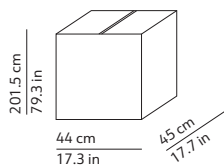

CODES AND DIMENSIONS / CODICI E DIMENSIONI

0171596BIEU
0171596AREU
0171596ROEU
0171596AGEU

PACKAGING / IMBALLO

Volume: 0.399 m³ / 14.089 ft³
Gross weight: 14.32 kg / 31.50 lbs

MATERIALS AND FINISHINGS / MATERIALI E FINITURE