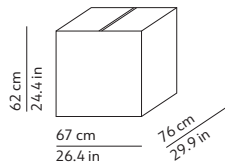

### CODES AND DIMENSIONS / CODICI E DIMENSIONI

017106BIEU  
017106AREU  
017106ROEU  
017106AGEU

### PACKAGING / IMBALLO

Volume: 0.316 m<sup>3</sup> / 11.149 ft<sup>3</sup>  
Gross weight: 7.90 kg / 17.38 lbs