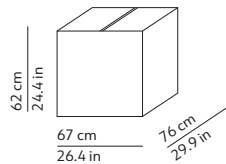

CODES AND DIMENSIONS / CODICI E DIMENSIONI

017106BIEU
017106AREU
017106ROEU
017106AGEU

PACKAGING / IMBALLO

Volume: 0.316 m³ / 11.149 ft³
Gross weight: 7.90 kg / 17.38 lbs

MATERIALS AND FINISHINGS / MATERIALI E FINITURE