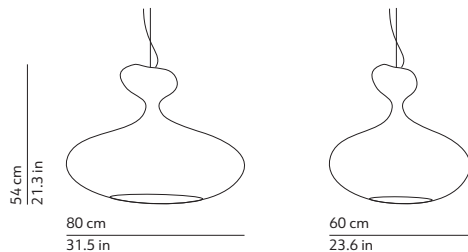

CODES AND DIMENSIONS / CODICI E DIMENSIONI

017106BIEU
017106AREU
017106ROEU
017106AGEU

PACKAGING / IMBALLO

Volume: 0.316 m³ / 11.149 ft³
Gross weight: 7.90 kg / 17.38 lbs

MATERIALS AND FINISHINGS / MATERIALI E FINITURE

 Dimmable / Dimmerabile
Yes

Suspension lamp
Lampada a sospensione

Canopy - diam. 4.7in h. 1.8in - colour white - canopy cover convex fixed to the ceiling with not provided screws (2-4)
Rosone - diam. 12cm h. 4.5cm - colore bianco - coprirosone convesso fissato a soffitto con tasselli (2-4) non forniti