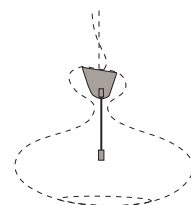

E.T.A. Sat

GUGLIELMO BERCHICCI / 1997

EN: Suspension lamp. Handmade light diffuser in ecological fiberglass with polycarbonate reflector; metallic inner structure.

IT: Lampada a sospensione. Corpo diffusore in vetroresina ecologica lavorato a mano con riflettore in policarbonato; struttura interna in metallo.

DIFFUSER / DIFFUSORE

-  White / Bianco
-  Orange / Arancione
-  Red / Rosso
-  Silver / Argento

Handmade fibreglass
Vetroresina lavorato a mano

STRUCTURE / STRUTTURA

White / Bianco
Satin / Satinato

Polycarbonate screen
Schermo in policarbonato