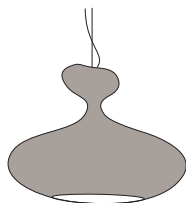

E.T.A. Sat

GUGLIELMO BERCHICCI / 1997

EN: Suspension lamp. Handmade light diffuser in ecological fiberglass with polycarbonate reflector; metallic inner structure.

IT: Lampada a sospensione. Corpo diffusore in vetroresina ecologica lavorato a mano con riflettore in policarbonato; struttura interna in metallo.

CODES AND DIMENSIONS / CODICI E DIMENSIONI

017106BIEU / US
017106AREU / US

PACKAGING / IMBALLO

Volume: 0.316 m³ / 11.149 ft³
Gross weight: 7.90 kg / 17.38 lbs

MATERIALS AND FINISHINGS / MATERIALI E FINITURE

DIFFUSER / DIFFUSORE

-  White / Bianco
-  Orange / Arancione

Handmade fibreglass
Vetroresina lavorato a mano

STRUCTURE / STRUTTURA

-  White / Bianco
Satin / Satinato

Polycarbonate screen
Schermo in policarbonato

 Dimmable / Dimmerabile
Yes

Suspension lamp
Lampada a sospensione

Canopy - diam. 4.7in h. 1.8in - colour white - canopy cover convex fixed to the ceiling with not provided screws (2-4)
Rosone - diam. 12cm h. 4.5cm - colore bianco - coprirosone convesso fissato a soffitto con tasselli (2-4) non forniti