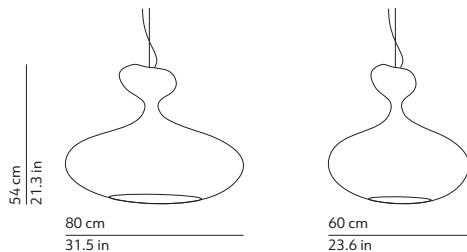

CODES AND DIMENSIONS / CODICI E DIMENSIONI

017106BIEU / US
017106AREU / US

PACKAGING / IMBALLO

Volume: 0.316 m³ / 11.149 ft³
Gross weight: 7.90 kg / 17.38 lbs

MATERIALS AND FINISHINGS / MATERIALI E FINITURE

 Dimmable / Dimmerabile
Yes

Suspension lamp
Lampada a sospensione

Canopy - diam. 4.7in h. 1.8in - colour white - canopy cover convex fixed to the ceiling with not provided screws (2-4)
Rosone - diam. 12cm h. 4.5cm - colore bianco - coprirosone convesso fissato a soffitto con tasselli (2-4) non forniti