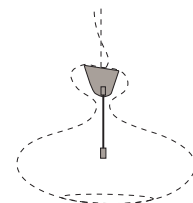

E.T.A. Sat

GUGLIELMO BERCHICCI / 1997

EN: Suspension lamp. Handmade light diffuser in ecological fiberglass with polycarbonate reflector; metallic inner structure.

IT: Lampada a sospensione. Corpo diffusore in vetroresina ecologica lavorato a mano con riflettore in policarbonato; struttura interna in metallo.

DIFFUSER / DIFFUSORE

-  White / Bianco
-  Orange / Arancione

Handmade fibreglass
Vetroresina lavorato a mano

STRUCTURE / STRUTTURA

-  White / Bianco
Satin / Satinato

Polycarbonate screen
Schermo in policarbonato

 Dimmable / Dimmerabile
Yes

Suspension lamp
Lampada a sospensione

Canopy - diam. 4.7in h. 1.8in - colour white - canopy cover convex fixed to the ceiling with not provided screws (2-4)
Rosone - diam. 12cm h. 4.5cm - colore bianco - coprirosone convesso fissato a soffitto con tasselli (2-4) non forniti