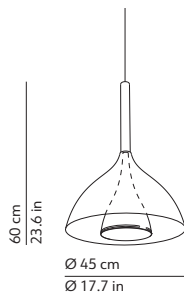

CODES AND DIMENSIONS / CODICI E DIMENSIONI

0181634TREU

PACKAGING / IMBALLO

Volume: 0.146 m³ / 5.171 ft³
Gross weight: 4.36 kg / 9.59 lbs

MATERIALS AND FINISHINGS / MATERIALI E FINITURE

STRUCTURE / STRUTTURA

Canopy - diam. about 5.9in h. 1in - white
fixed to the ceiling with not provided screws (2-4)
osone - diam. ca. 15cm h. 2.5cm - bianco
fissato a soffitto con tasselli (2-4) non forniti

Transparent cord set - length ca. 70.9in
different lengths on request
Cavo di alimentazione trasparente - lunghezza ca. 180cm
altre lunghezze su richiesta