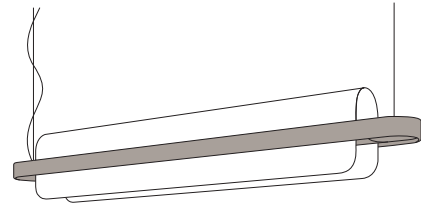

STRUCTURE / STRUTTURA

Black / Nero
RAL 9005
Matt / Opaco

Brass / Ottone
Matt / Opaco

Metallic coated structure
Struttura in metallo verniciato

FURTHER INFORMATION / INFORMAZIONI AGGIUNTIVE

100V
or 240V Feeding / Alimentazione

Light source / Sorgente luminosa
4 x 15W - 2700 K - 2520x2 lm - CRI>90 - Board LED

Dimmable / Dimmerabile
1-10V

Suspension lamp
Lampada a sospensione

Canopy - L 9.5 in - W 3.2 in - H 2 in - brass
fixed to the ceiling with not provided screws (2-4)
Rosone - L 24 cm - W 8 cm - H 5 cm - ottone
fissato a soffitto con tasselli (2-4) non forniti

Transparent cord set - length ca. 70.8 in
+ 2 suspension steel wires - length 70.8 in
different lengths on request
Cavo di alimentazione trasparente - lunghezza ca. 180cm
+ 2 cavo di sospensione in acciaio - lunghezza 180cm
altre lunghezze su richiesta