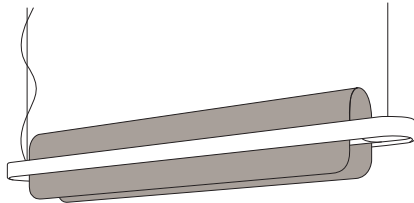

MATERIALS AND FINISHINGS / MATERIALI E FINITURE

DIFFUSER / DIFFUSORE

Transparent / Trasparente

Textured and curved glass
Vetro texturizzato curvato