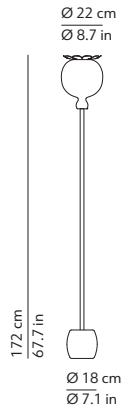

OPYO floor

CRISTINA CELESTINO / 2019

EN Dimmable floor lamp. Opal diffuser made of two layers of mouth blown glass. Metallic coated structure.

IT Lampada da terra dimmerabile. Diffusore in vetro opale incamiciato e soffiato. Struttura in metallo verniciato.

CERTIFICATIONS / CERTIFICAZIONI

-  Product in class II
Apparecchio di classe II
- IP20 Product for indoor use
Apparecchio per uso interno
-  Product in conformity with the European directive 2006/95/EC
Apparecchio conforme alla direttiva europea 2006/95/EC
-  Product in conformity with the Eurasian Custom Unions technical regulations
Apparecchio conforme ai regolamenti tecnici dell'Unione doganale Eurasiatca
-  This lamp must be disposed in conformity with the EU directive 2002/96/EC
Apparecchio di illuminazione da smaltire secondo la direttiva EU 2002/96/EC

CODES AND DIMENSIONS / CODICI E DIMENSIONI

K350355B
K350355C
K350355O

PACKAGING / IMBALLO

Diffuser
Volume: 0.027 m³ / 0.968 ft³
Gross weight: 2.00 kg / 4.40 lbs

Structure
Volume: 0.046 m³ / 1.625 ft³
Gross weight: 3.5 kg / 7.7 lbs

Accessories
Volume: 0.007 m³ / 0.249 ft³
Gross weight: 12.00 kg / 26.40 lbs

Base
Volume: 0.012 m³ / 0.410 ft³
Gross weight: 2.00 kg / 4.40 lbs

MATERIALS AND FINISHINGS / MATERIALI E FINITURE

DIFFUSER / DIFFUSORE