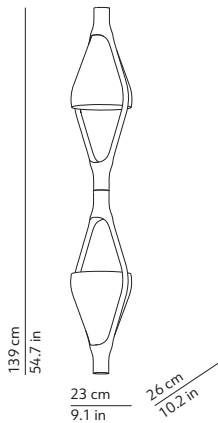

* Canopy IP20 - structure built in compliance with IP54 specifications
* Rosone IP20 - struttura costruita in conformità alle specifiche IP54

CODES AND DIMENSIONS / CODICI E DIMENSIONI

VICEVERSA

K370280GA
K370280GF

VICEVERSA 2

K370281GA
K370281GF

PACKAGING / IMBALLO

Diffuser
Volume: 0.029 m³ / 1.024 ft³
Gross weight: 2.20 kg / 4.84 lbs

Structure
Volume: 0.025 m³ / 0.880 ft³
Gross weight: 4.00 kg / 8.80 lbs

Diffuser x 2
Volume: 0.029 m³ / 1.024 ft³
Gross weight: 2.20 kg / 4.84 lbs

Structure x 2
Volume: 0.025 m³ / 0.880 ft³
Gross weight (Viceversa): 4.00 kg / 8.80 lbs
Gross weight (Viceversa 2): 3.13 kg / 6.89 lbs

MATERIALS AND FINISHINGS / MATERIALI E FINITURE

DIFFUSER / DIFFUSORE

Light source / Sorgente luminosa
1 x 9W - 2700 K - 800 lm - CRI>90 - Board LED

Dimmable / Dimmerabile
1-10V

 Suspension lamp
Lampada a sospensione

 Canopy - diam. 7.9in h. 1.6in - colour grey RAL 7016+
 canopy - diam. 2.4in h. 0.6in - colour grey RAL 7016
fixed to the ceiling with not provided screws (2-4)+
Rosone - diam.20cm h. 4cm - colore grigio RAL 7016+
 rosone - diam.6cm h. 1.5cm - colore grigio RAL 7016
fissato a soffitto con tasselli (2-4) non forniti