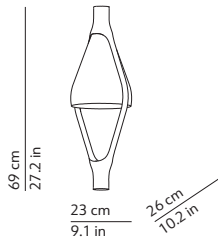

* Canopy IP20 - structure built in compliance with IP54 specifications
* Rosone IP20 - struttura costruita in conformità alle specifiche IP54

CODES AND DIMENSIONS / CODICI E DIMENSIONI

VICEVERSA

K370280GA
K370280GF

VICEVERSA 2

K370281GA
K370281GF

PACKAGING / IMBALLO

Diffuser
Volume: 0.029 m³ / 1.024 ft³
Gross weight: 2.20 kg / 4.84 lbs

Structure
Volume: 0.025 m³ / 0.880 ft³
Gross weight: 4.00 kg / 8.80 lbs

Diffuser x 2
Volume: 0.029 m³ / 1.024 ft³
Gross weight: 2.20 kg / 4.84 lbs

Structure x 2
Volume: 0.025 m³ / 0.880 ft³
Gross weight (Viceversa): 4.00 kg / 8.80 lbs
Gross weight (Viceversa 2): 3.13 kg / 6.89 lbs

MATERIALS AND FINISHINGS / MATERIALI E FINITURE

DIFFUSER / DIFFUSORE

Light source / Sorgente luminosa
1 x 9W - 2700 K - 800 lm - CRI>90 - Board LED

Dimmable / Dimmerabile
1-10V

 Suspension lamp
Lampada a sospensione

 Canopy - diam. 7.9in h. 1.6in - colour grey RAL 7016+
 canopy - diam. 2.4in h. 0.6in - colour grey RAL 7016
fixed to the ceiling with not provided screws (2-4)+
Rosone - diam.20cm h. 4cm - colore grigio RAL 7016+
 rosone - diam.6cm h. 1.5cm - colore grigio RAL 7016
fissato a soffitto con tasselli (2-4) non forniti