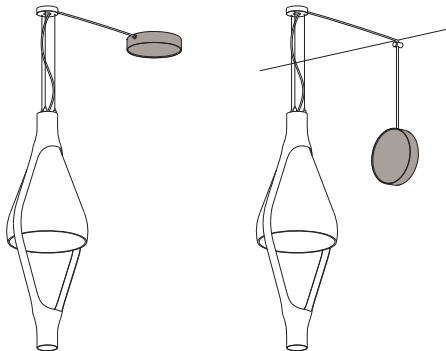

VICEVERSA

NOE' DUCHAUFOR LAWRENCE / 2019

EN. Suspension lamp. Suspension lamp. Diffuser made of mouth blown glass. Metallic structure.

IT. Lampada a sospensione. Diffusore in vetro soffiato. Struttura in metallo verniciato.

Dimmable / Dimmerabile
1-10V

 Suspension lamp
Lampada a sospensione

 Canopy - diam. 7.9in h. 1.6in - colour grey RAL 7016+
 canopy - diam. 2.4in h. 0.6in - colour grey RAL 7016
fixed to the ceiling with not provided screws (2-4)+
Rosone - diam.20cm h. 4cm - colore grigio RAL 7016+
 rosone - diam.6cm h. 1.5cm - colore grigio RAL 7016
fissato a soffitto con tasselli (2-4) non forniti

 Black cord set - length ca. 70.9 in
different lengths on request
Cavo di alimentazione nero - lunghezza ca. 180cm
altre lunghezze su richiesta

INSTALLATION OPTIONS / POSSIBILITA' DI INSTALLAZIONE

CANOPY / ROSONE